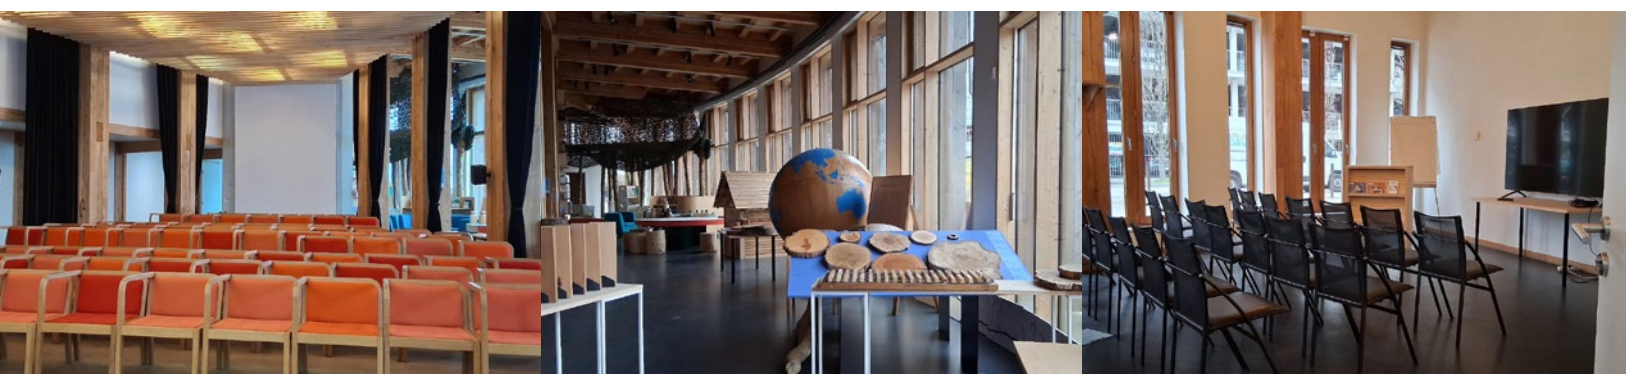

ESPACE EXPOSITION

idéal pour vos
présentations produits
ou cocktails

100 m²
MODULABLE