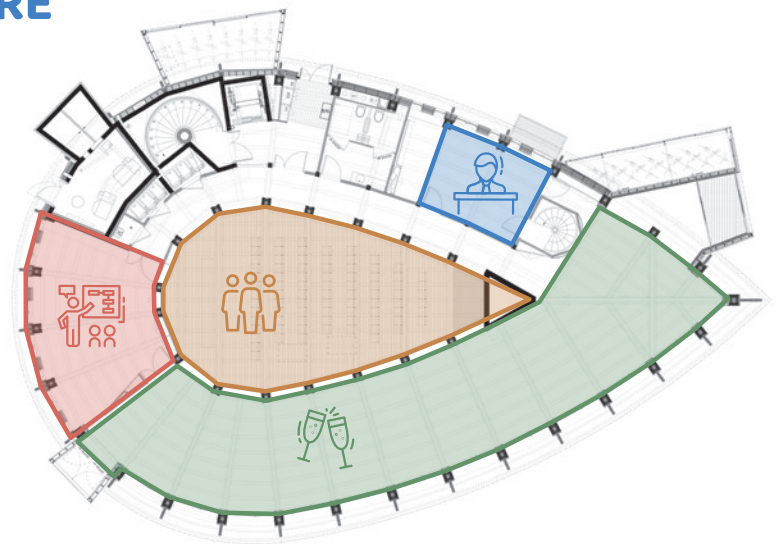

Nous vous invitons à venir découvrir cet espace atypique et à échanger sur vos projets pour une expérience sur mesure.

SÉMINAIRE, SOIRÉE VIP,  
CONFÉRENCE, RÉUNION DE  
TRAVAIL, EXPOSITION PRODUITS...  
LE BÂTIMENT B VOUS ACCUEILLE  
À NANTES DANS UN CADRE  
UNIQUE.

## ... DES ESPACES SUR MESURE

Le rez-de-chaussée  
du Bâtiment B propose  
des espaces modulables  
conçus pour accueillir  
vos événements  
professionnels avec  
confort et flexibilité :

### SALLE DE RÉUNION

espace modulable  
de 40 m<sup>2</sup>, idéal pour  
réunions stratégiques  
ou ateliers

Jusqu'à  
**25**  
PERSONNES